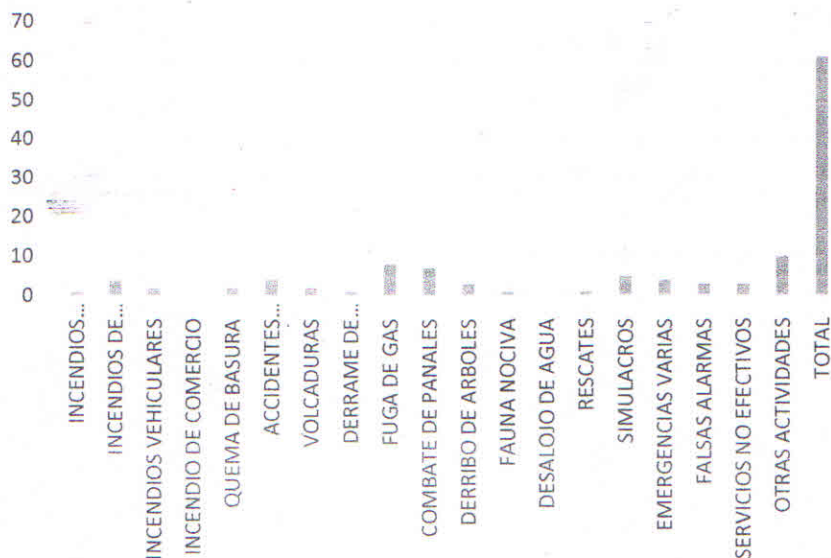

## GRAFICA DE EMERGENCIAS MENSUAL 2015

INCENDIOS ESTRUCTURALES	1
INCENDIOS DE PASTIZALES	4
INCENDIOS VEHICULARES	2
INCENDIO DE COMERCIO	0
QUEMA DE BASURA	2
ACCIDENTES AUTOMOVILISTICOS	4
VOLCADURAS	2
DERRAME DE COMBUSTIBLE	1
FUGA DE GAS	8
COMBATE DE PANALES	7
DERRIBO DE ARBOLES	3
FAUNA NOCIVA	1
DESALOJO DE AGUA	0
RESCATES	1
SIMULACROS	5
EMERGENCIAS VARIAS	4
FALSAS ALARMAS	3
SERVICIOS NO EFECTIVOS	3
OTRAS ACTIVIDADES	10
<b>TOTAL</b>	<b>61</b>

### GRAFICA ANUAL DEL 2015

ENERO	56
FEBRERO	61
MARZO	78
ABRIL	153
MAYO	206
JUNIO	121
JULIO	76
AGOSTO	81
SEPTIEMBRE	61