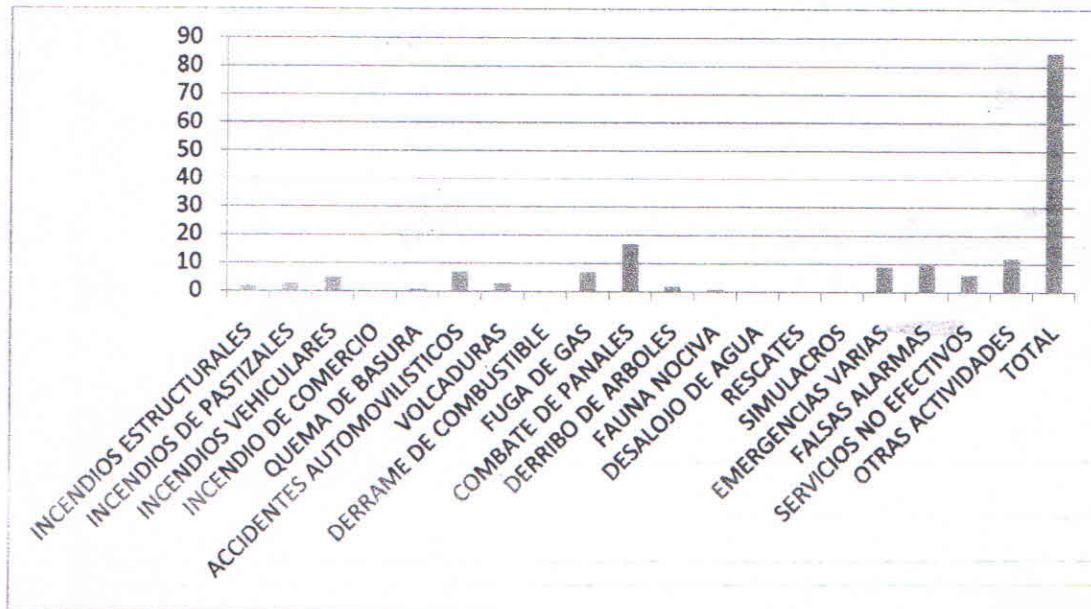

GRAFICA DE EMERGENCIAS MENSUAL 2015

INCENDIOS ESTRUCTURALES	2
INCENDIOS DE PASTIZALES	3
INCENDIOS VEHICULARES	5
INCENDIO DE COMERCIO	0
QUEMA DE BASURA	1
ACCIDENTES AUTOMOVILISTICOS	7
VOLCADURAS	3
DERRAME DE COMBUSTIBLE	0
FUGA DE GAS	7
COMBATE DE PANALES	17
DERRIBO DE ARBOLES	2
FAUNA NOCIVA	1
DESALOJO DE AGUA	0
RESCATES	0
SIMULACROS	0
EMERGENCIAS VARIAS	9
FALSAS ALARMAS	10
SERVICIOS NO EFECTIVOS	6
OTRAS ACTIVIDADES	12
TOTAL	85

GRAFICA ANUAL DEL 2015

ENERO	56
FEBRERO	61
MARZO	78
ABRIL	153
MAYO	206
JUNIO	121
JULIO	76
AGOSTO	81
SEPTIEMBRE	61
OCTUBRE	56
NOVIEMBRE	49
DICIEMBRE	85